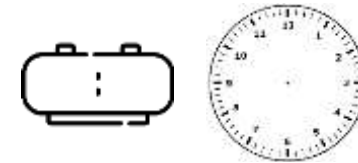

Per Spoor

Hoe laat vertrekken de treinen?

Vul de klokken in en schrijf de tijd in woorden op.

Bestemming: **Amsterdam Centraal**

Bestemming: **Geldrop**

Bestemming: **Appingedam**

Bestemming: **Haarlem**

Bestemming: **Arkel**