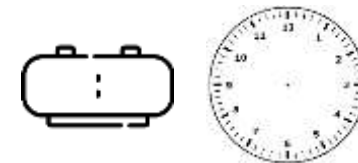

Bestemming: **Mook-Molenhoek**